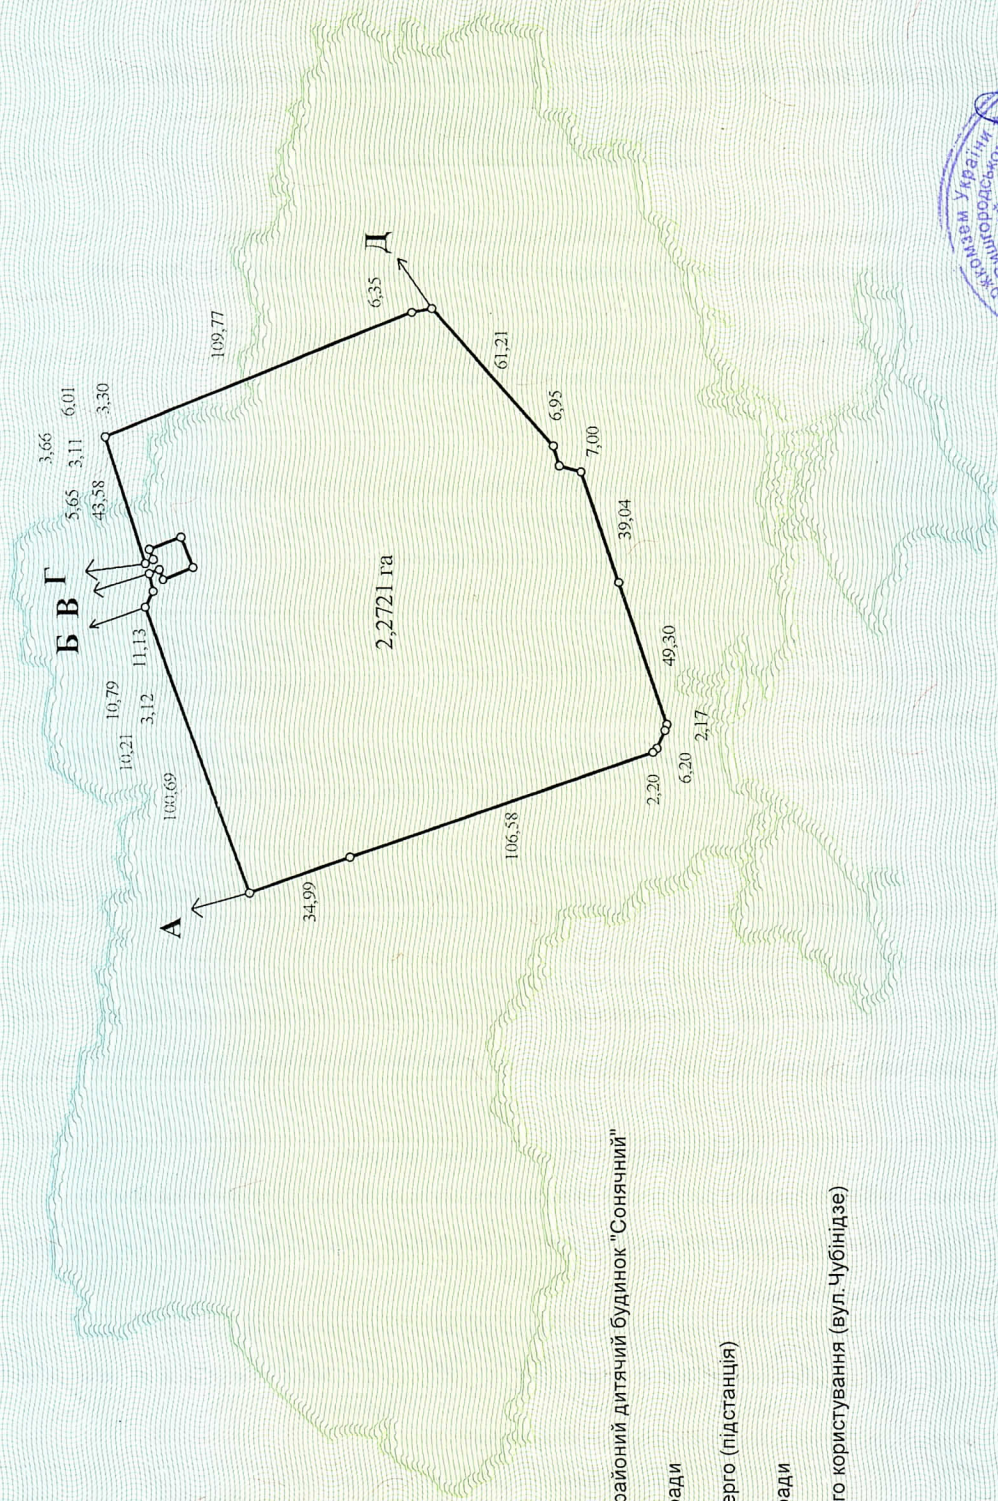

План меж земельної ділянки

Кадастровий номер
земельної ділянки

3221882801:27:041:0002

ОПИС МЕЖ

- А до Б Вишгородський районий дитячий будинок "Сонячний"
- Б до В землі сільської ради
- В до Г землі Київобленерго (підстанція)
- Г до Д землі сільської ради
- Д до А землі загального користування (вул. Чубіндзє)

у Вишгородському районі

Масштаб 1: 2500

(прізвище)

(підпис)